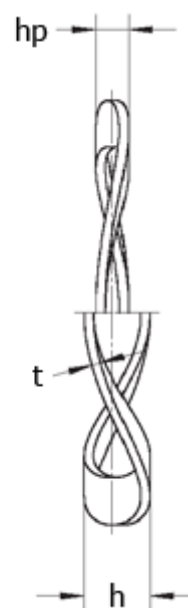

Varenummer: 22012808
Beskrivelse: Bølgefjeder L&M 54x45x0,4 K3
for leje : 6006, 16006

Mål

Bølger = 4
 $d1$ = 44.80
 $d2$ = 53.60
F (N) ved hp = 110.0
For leje = 16006
 h = 3.7
 hp = 1.65
 t = 0.40

Vægt (kg) /100 stk = 0.244